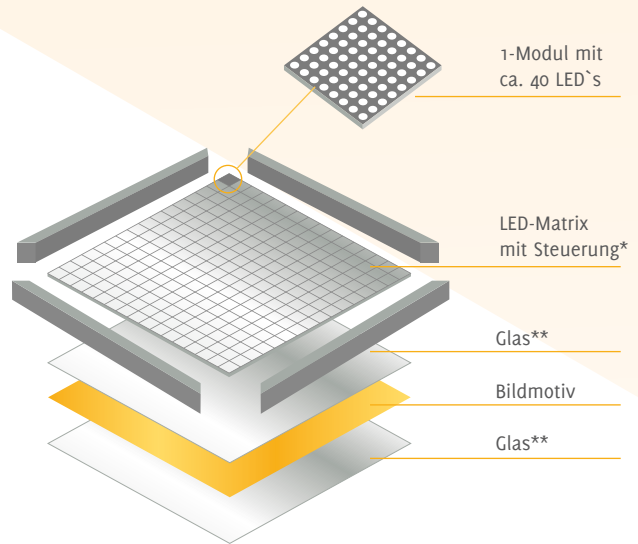

Umweltfreundlich

NATURE Lux ist für die Welt von Morgen. Unsere LED-Panels sind sehr sparsam und halten bis zu 50.000 Stunden. Sparen Sie so bis zu 85 % an Energie.

STEUERBARE LED-MATRIX

Mit seinen besonderen Eigenschaften ist **NATURE Lux** eine ideale Lösung für Gesundheitseinrichtungen mit kleinen Räumen oder solche mit wenig Tageslicht. Mit der LED-Matrix trägt das Produkt erheblich zur Beleuchtung bei. Die Farbtemperatur der steuerbaren LED-Matrix kommt dem echten Tageslicht sehr nah. An die Lichtlösung kann außerdem passende Musik angeschlossen und per Bluetooth gesteuert werden. So steht **NATURE Lux** für eine gesunde Umgebung, die in das Konzept des „Healing Environment“ passt.

Die Panels werden ab einer Größe von 60 x 60 cm bis zu 300 x 180 cm hergestellt. Die Module sind variabel zusammensetzbar und somit für kleine und große Räume geeignet. **NATURE Lux** kann schnell und einfach verbaut werden. Es werden lediglich die aktuellen Kacheln durch **NATURE Lux - Panels** ausgetauscht und an den Strom nach einfachem Plug&Play Prinzip angeschlossen.

* Die LED-Matrix simuliert die weiße Farbpalette des Tageslichts.

** Das Material Glas wird je nach Gewichtsstufe eingesetzt und trägt entscheidend zur Stabilität von **NATURE Lux** bei. Auch Sicherheitsglas oder Plexiglas ist je nach Anwendungsbereich möglich.