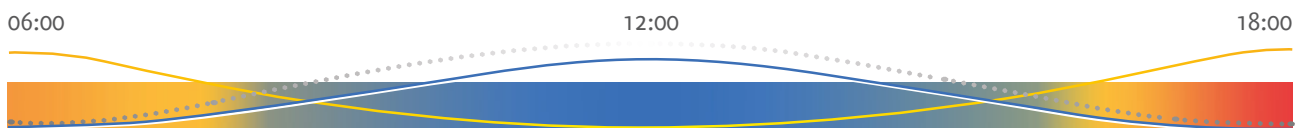

Die Panels werden ab einer Größe von 60 x 60 cm bis zu 300 x 180 cm hergestellt. Die Module sind variabel zusammensetzbar und somit für kleine und große Räume geeignet. **NATURE Lux** kann schnell und einfach verbaut werden. Es werden lediglich die aktuellen Kacheln durch **NATURE Lux - Panels** ausgetauscht und an den Strom nach einfachem Plug&Play Prinzip angeschlossen.

KÜNSTLICHE SIMULATION VON TAGESLICHTFARBEN

Echtes Tageslicht verändert sich ständig.

Patienten auf der Intensivstation verlieren erfahrungsgemäß das Zeitgefühl bei einem langen Aufenthalt. Schlafstörungen bei diesen Patienten sind auch ein bedeutendes Problem, diese führen zu Müdigkeit, hormonellen und metabolischen Problemen. Es ist daher notwendig, das circadiane System zu synchronisieren. Durch die positive Ablenkung von **NATURE Lux** haben die Patienten während ihrer Genesung mehr Mut und weniger Schmerzen.